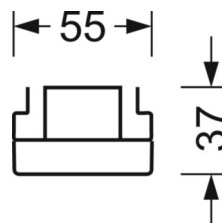

MÉCANIQUE

Couleur du boîtier	blanc signalisation RAL 9016
Cotes (Long.xLarg.xH/DxH)	1531mm x 55mm x 37mm
Poids (net)	1.95kg
Type de montage	Montage sur système de rail support, Structure lumineuse

LIEN PROFOND

<https://www.regiolux.de/fr/article/19510007030>

Référence	LED 8000lm 840
ηLB	100 %
Φ ↓/↑	98 % / 2 %
UGR trans./long.	22.9 / 24.3

Dimensions

L	1531 mm	Longueur
B	55 mm	Largeur
H	37 mm	Hauteur
