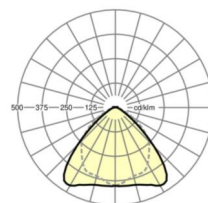

ÉLECTROTECHNIQUE

Ballast	Pilote électronique, éclairage de secours 3 h (1 pièce)
Puissance du système	49W
Tension secteur	230V/50Hz
Classe de efficacité énergétique/Source de lumière	C

ÉCLAIRAGISME

Équipement	LED, Rendu des couleurs/Température de couleur CRI ≥ 80 / 4000K
Tolérance de localisation chromatique (MacAdam)	3SDCM
Flux lumineux nominal	8637lm
Flux lumineux nominal-éclairage de secours	927lm
Longévité des sources LED	50000h L80/B10 (Tq 35°C), 70000h L80/B50 (Tq 35°C), 100000h L80/B50 (Tq 30°C)
Efficacité lumineuse du luminaire	176lm/W
Angle de rayonnement	95° (C0) / 95 ° (C90)
UGR trans./long.	22.9 / 24.3

<https://www.regiolux.de/fr/article/19510007030>

Référence	LED 8000lm 840
ηLB	100 %
Φ ↓/↑	98 % / 2 %
UGR trans./long.	22.9 / 24.3

Dimensions

L	1531 mm	Longueur
B	55 mm	Largeur
H	37 mm	Hauteur
